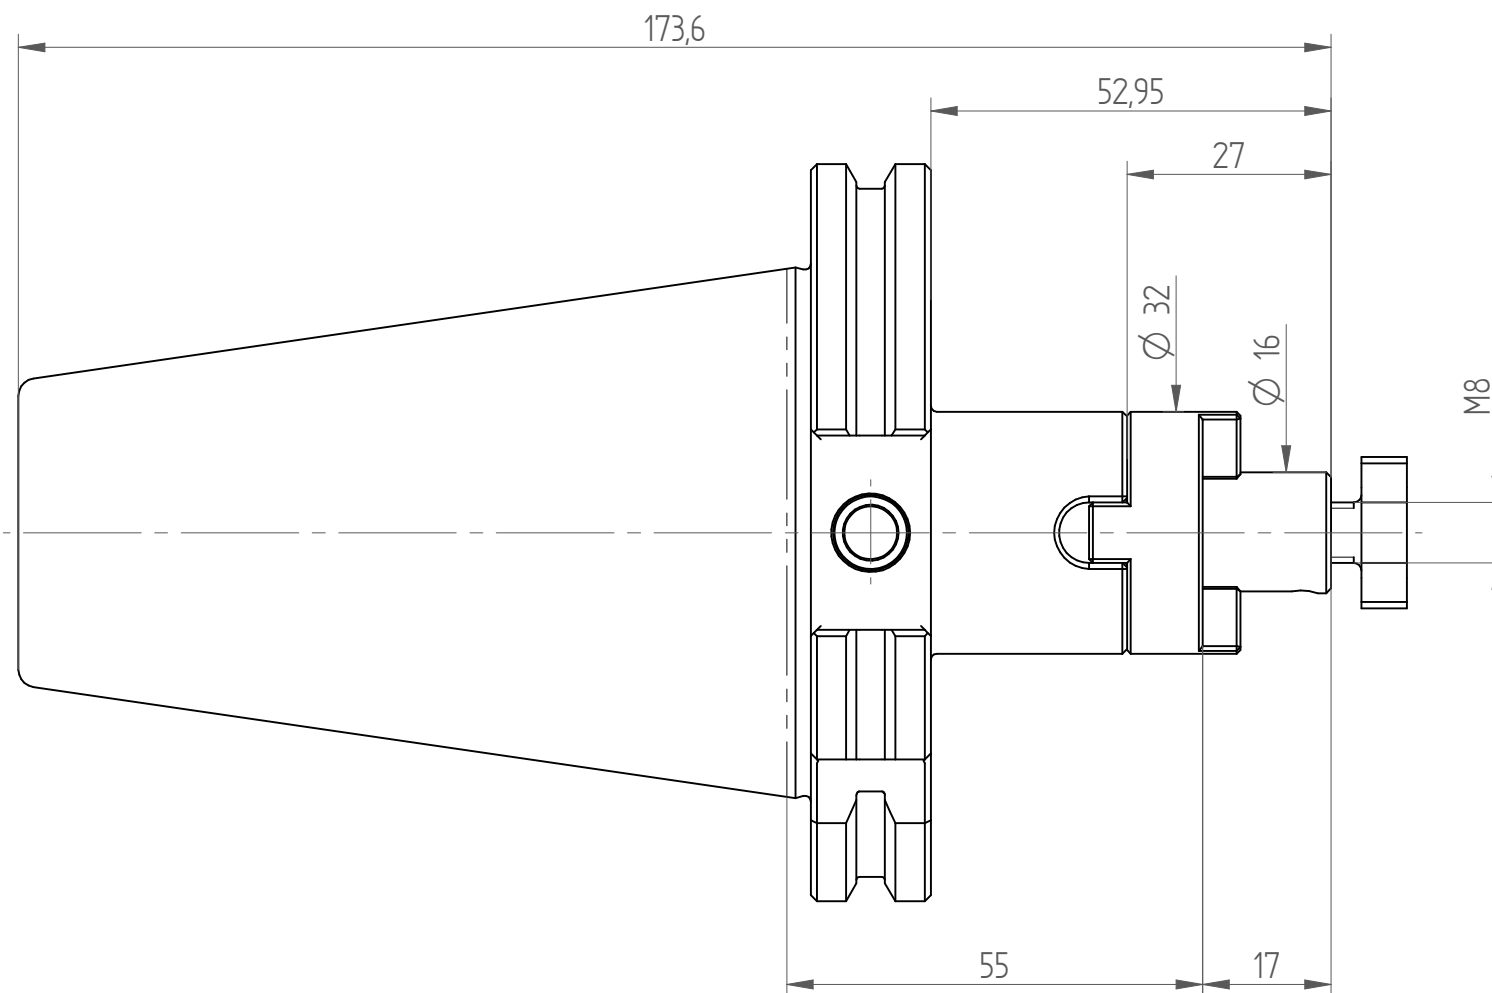

Swiss
Precision
Tools

REGO-FIX®

REGO-FIX AG
Obermattweg 60
4456 Tenniken / Switzerland

Phone +41 61 976 14 66
Fax +41 61 976 14 14
www.rego-fix.com

This is a non-controlled copy. All information given herein is subject to change without notice

The information given herein has been carefully checked and is believed to be correct. REGO-FIX, however, assumes no responsibility or liability for any errors, inaccuracies or omissions that may appear in this drawing

This document is subject to copyright laws. No part of this document may be reproduced or transmitted in any form or any means, electronic or mechanic, for any purpose, without the express written permission of REGO-FIX

Type : TC50_KFD16x055
Part No. : 225041630
Date : 05.12.2014
Scale : 1:1